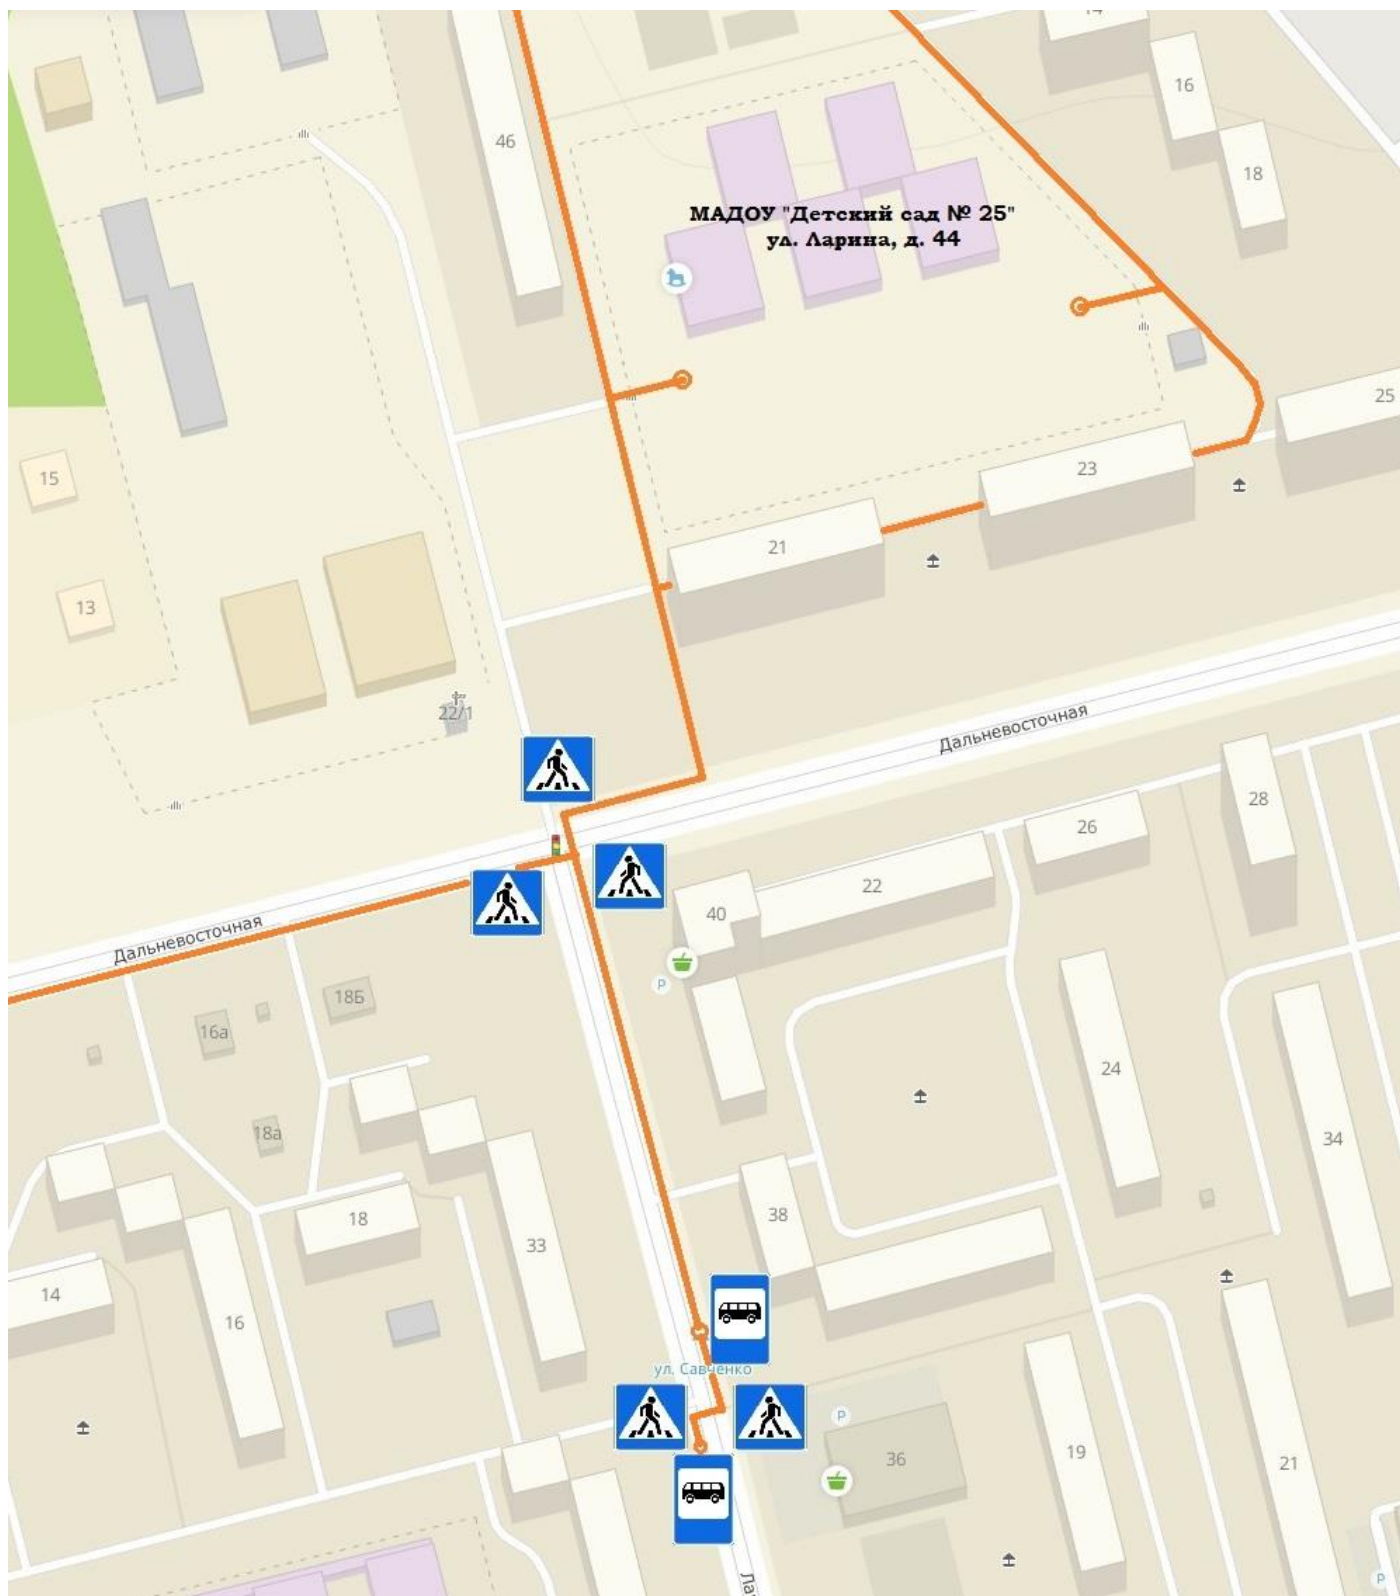

**Схема безопасного маршрута «Дом – Детский сад – Дом»
для воспитанников МАДОУ «Детский сад № 25»**

-  - маршрут
-  - пешеходный переход
-  - автобусная остановка